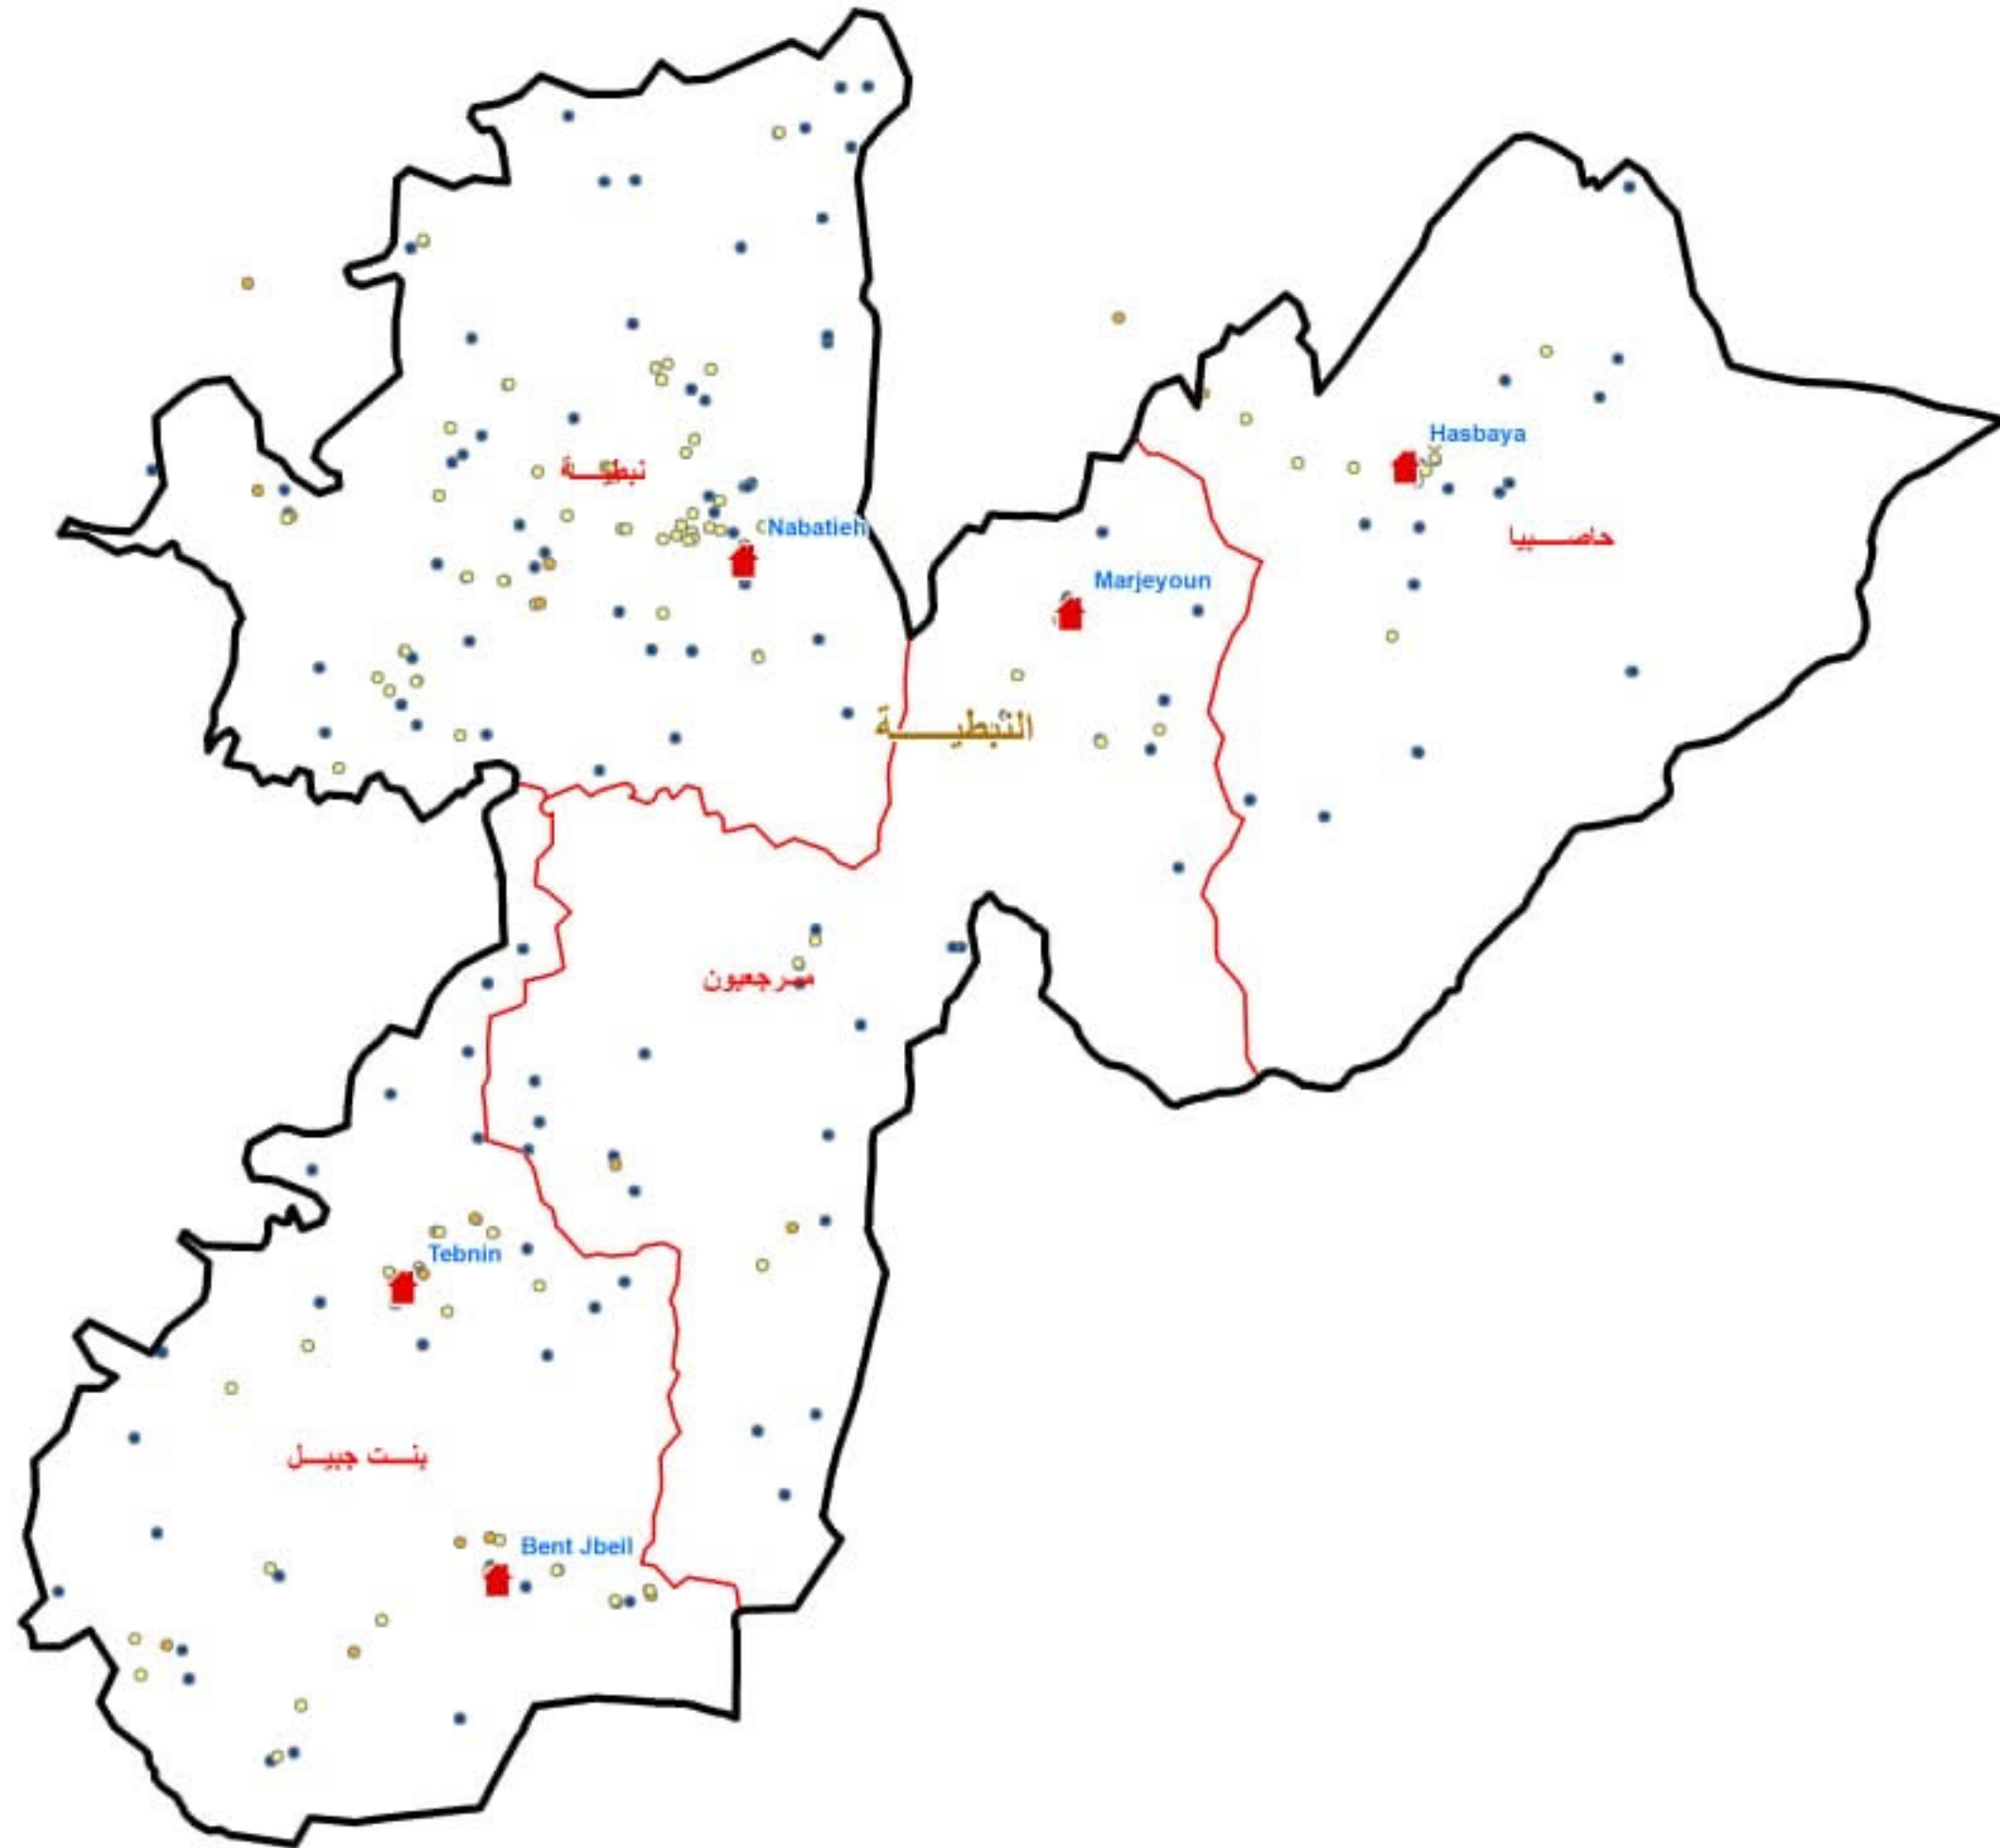

خريطة المدارس والدور في محافظة النبطية لسنة 2019

1:200,000

N

مصطلحات

- خاص غير مجاني
- خاص مجاني
- رسمي
- ⊙ فلسطيني
- دار معلمين
- حدود محافظة