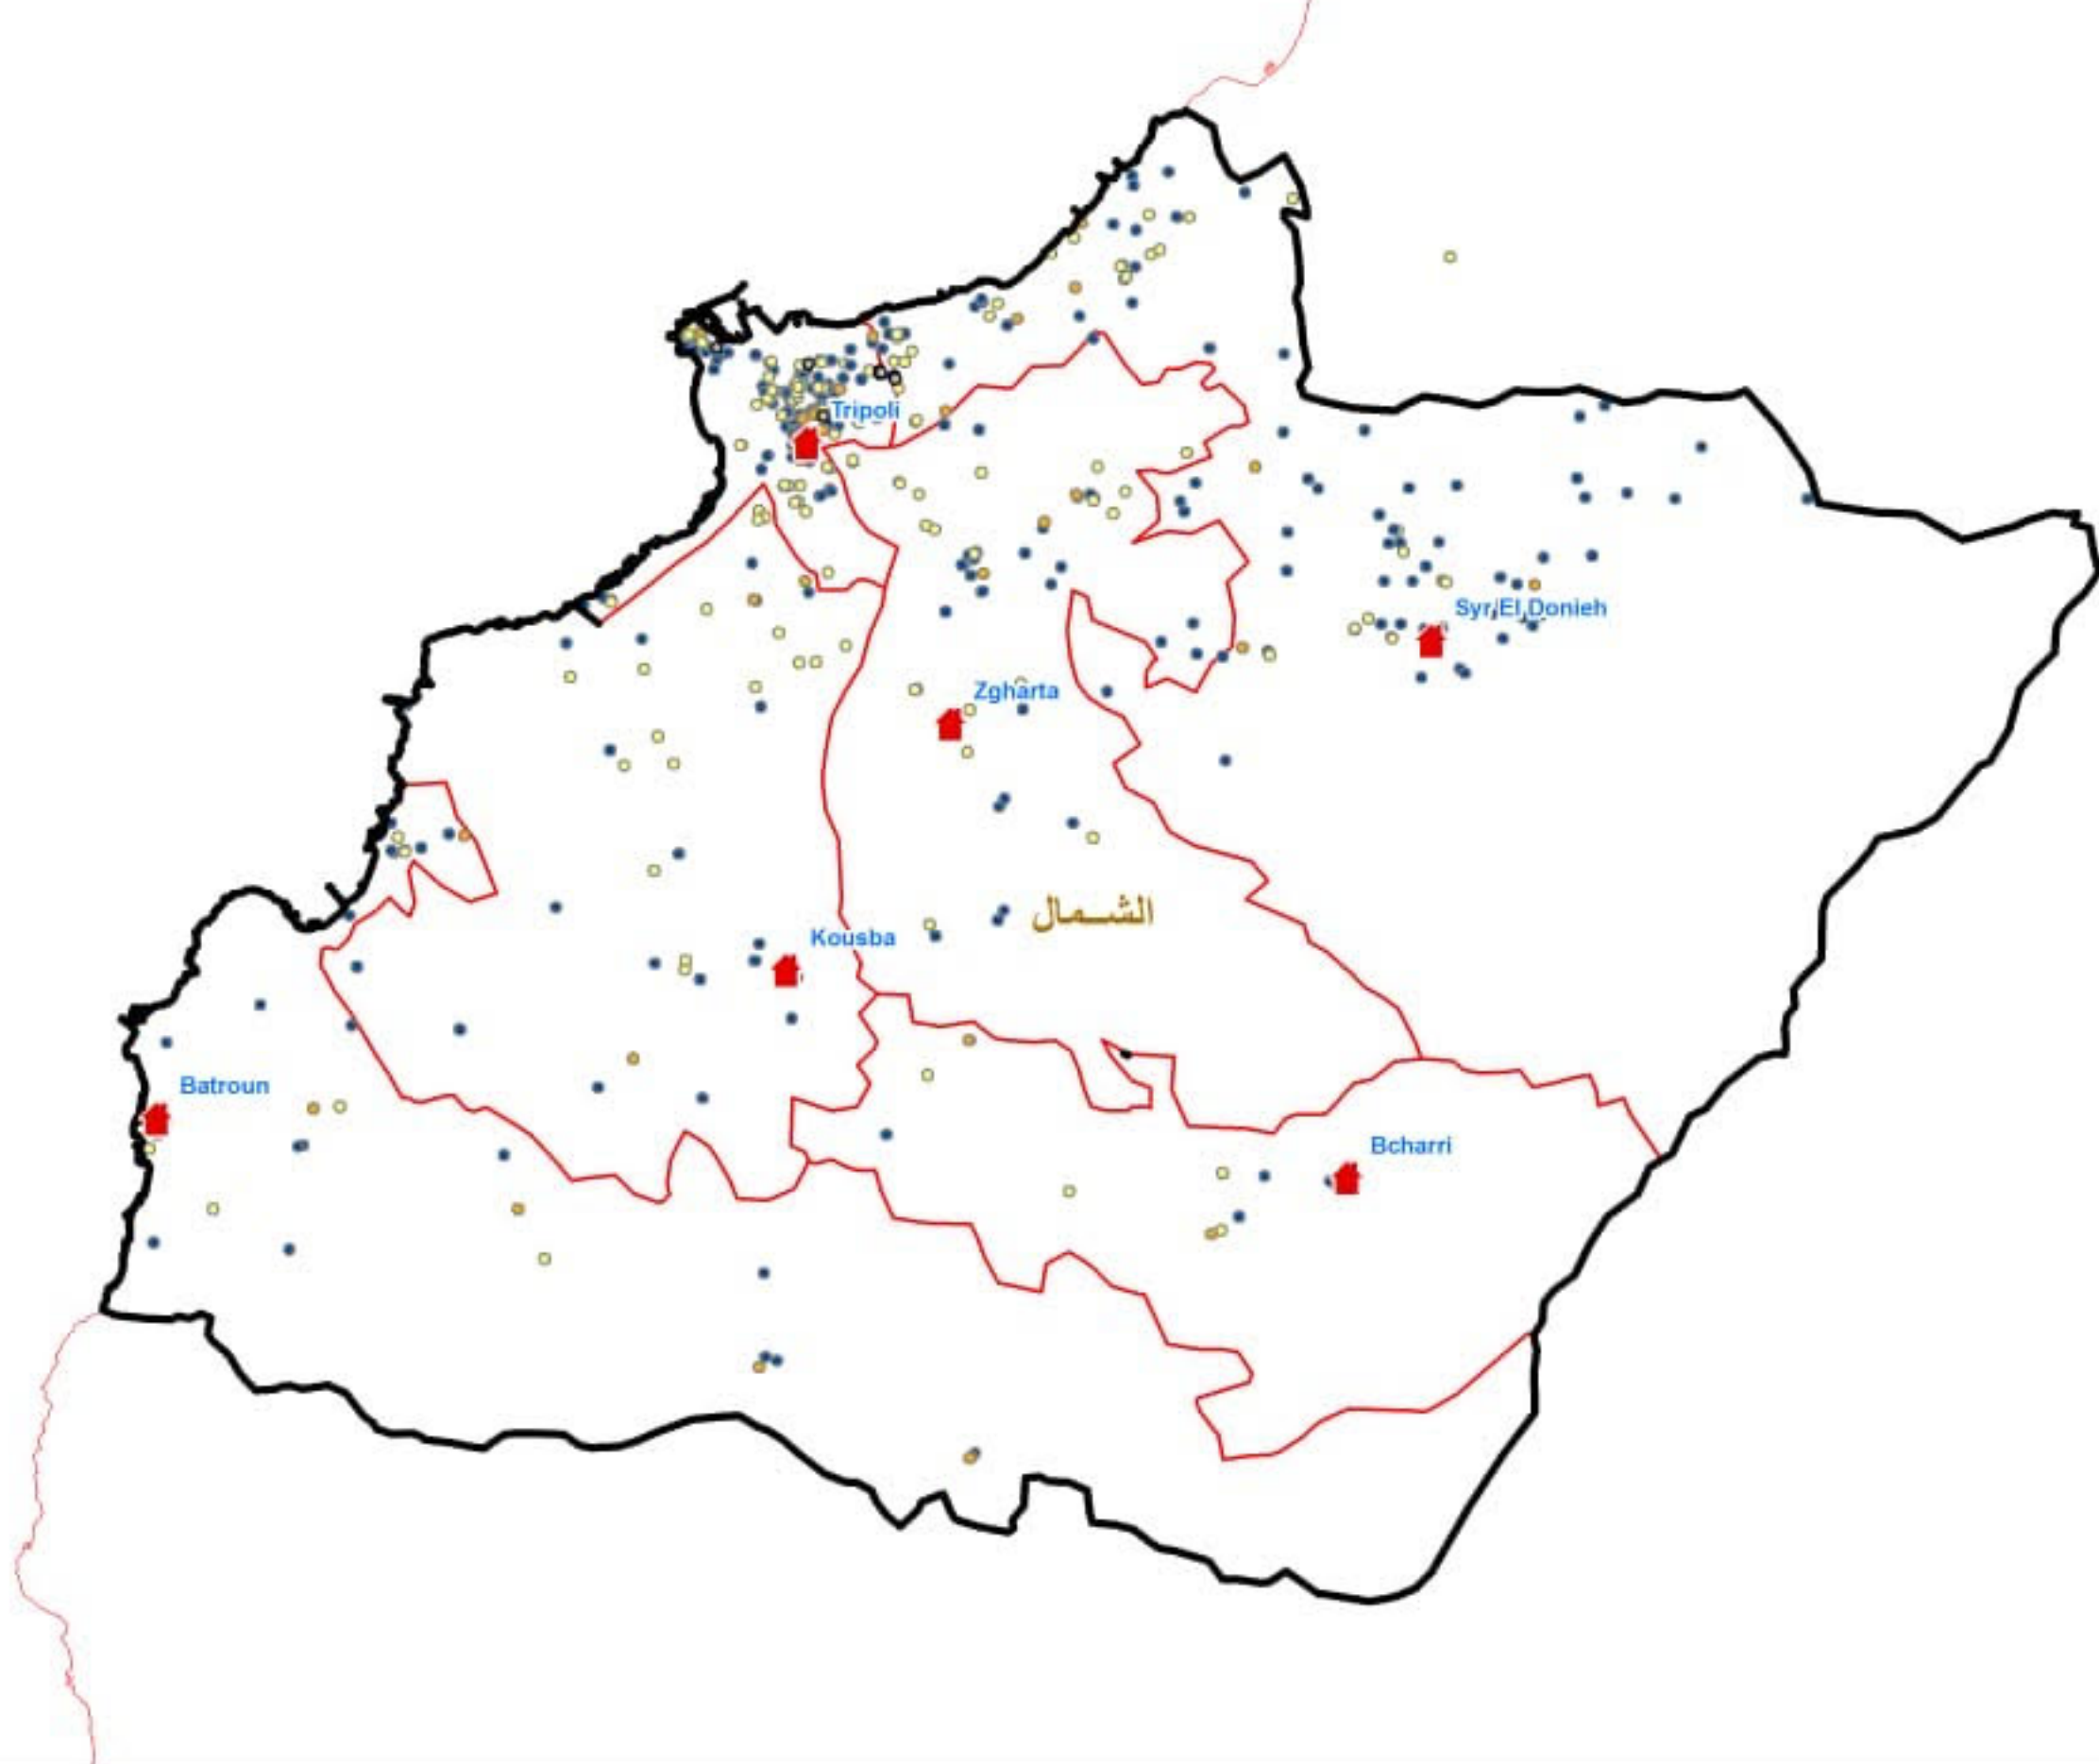

# خريطة المدارس والدور في محافظة جبل لبنان لسنة 2019

N  
↑

# خريطة المدارس والدور في محافظة البقاع لسنة 2019

1:250,000

N

# خريطة المدارس والدور في محافظة الشمال لسنة 2019

1:200,000

N