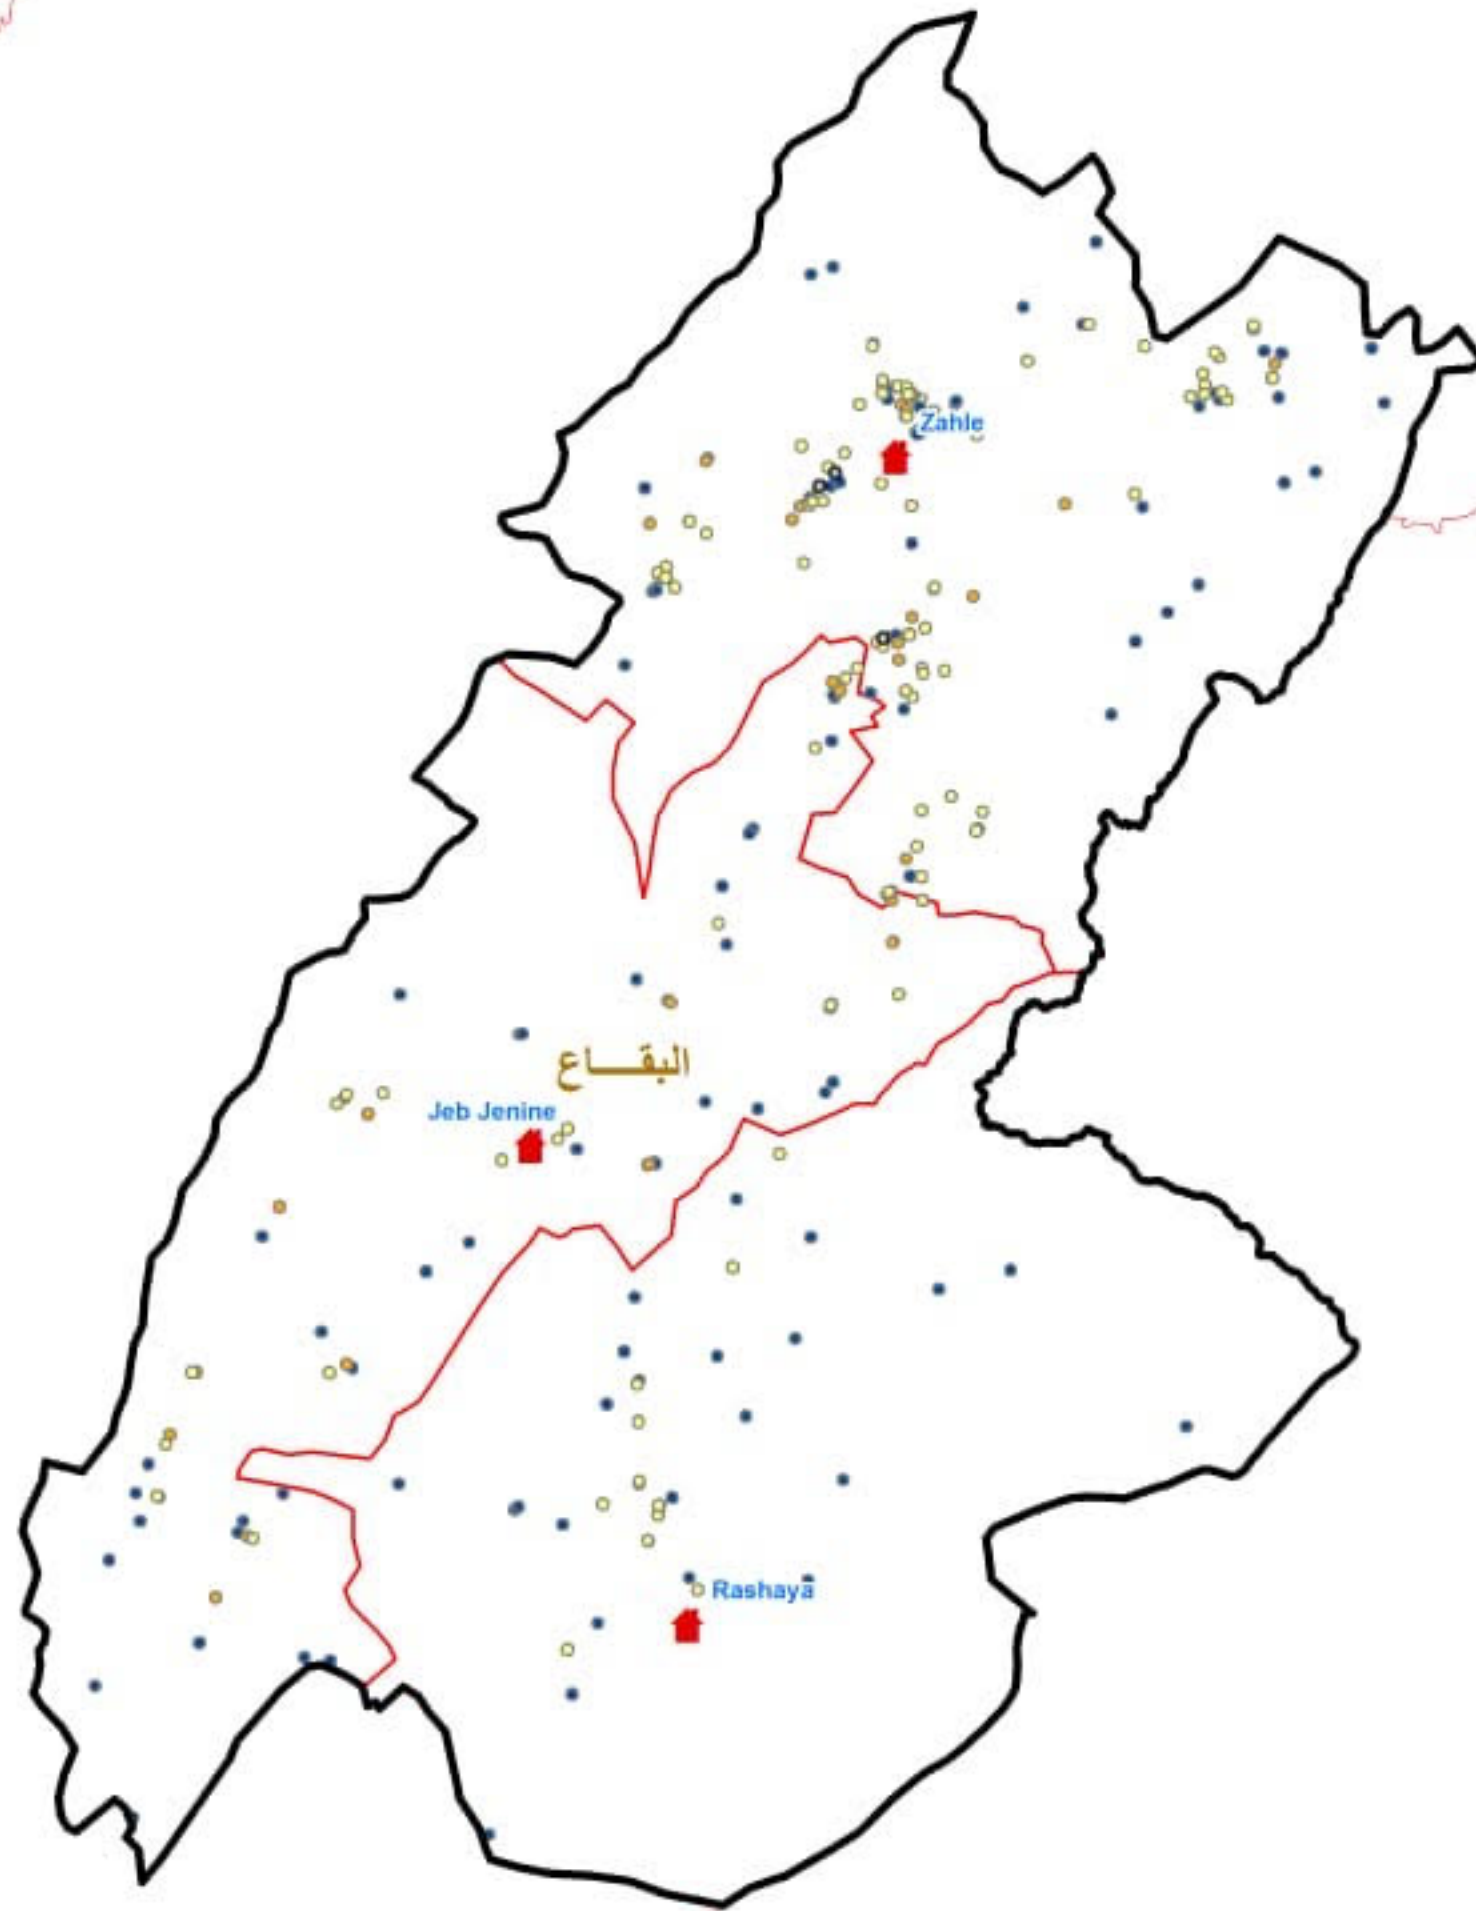

# خريطة المدارس والدور في محافظة جبل لبنان لسنة 2019

N  
↑

# خريطة المدارس والدور في محافظة البقاع لسنة 2019

1:250,000

N

# خريطة المدارس والدور في محافظة الشمال لسنة 2019

1:200,000

N