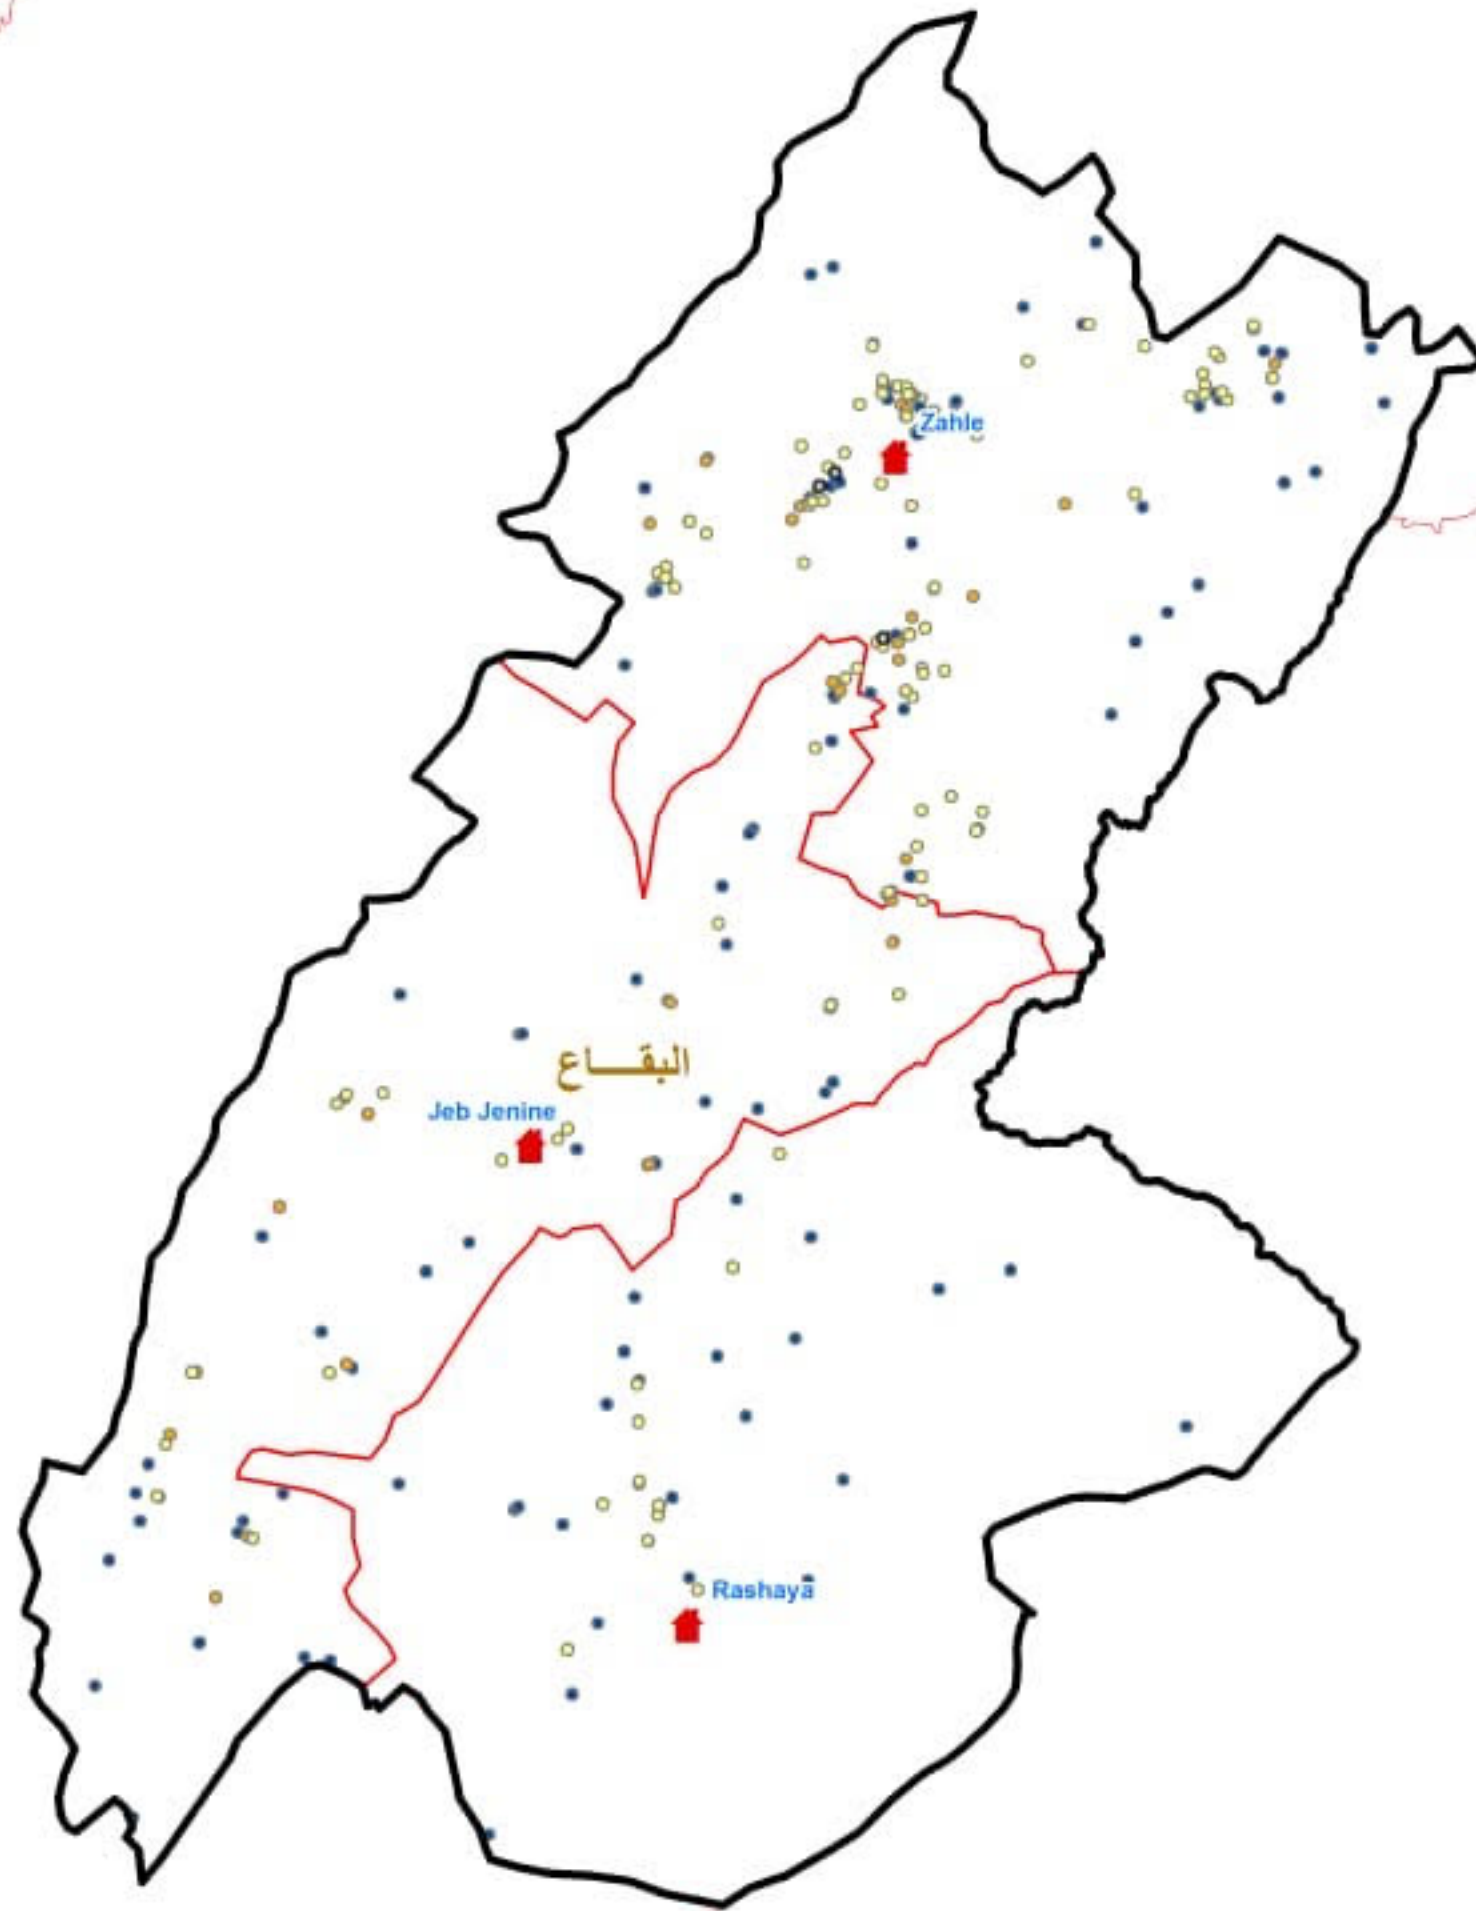

# خريطة المدارس والدور في محافظة بعلبك - الهرمل لسنة 2019

42

# خريطة المدارس والدور في محافظة البقاع لسنة 2019

1:250,000

N

# خريطة المدارس والدور في محافظة الشمال لسنة 2019

1:200,000

N

# خريطة المدارس والدور في محافظة الجنوب لسنة 2019

42