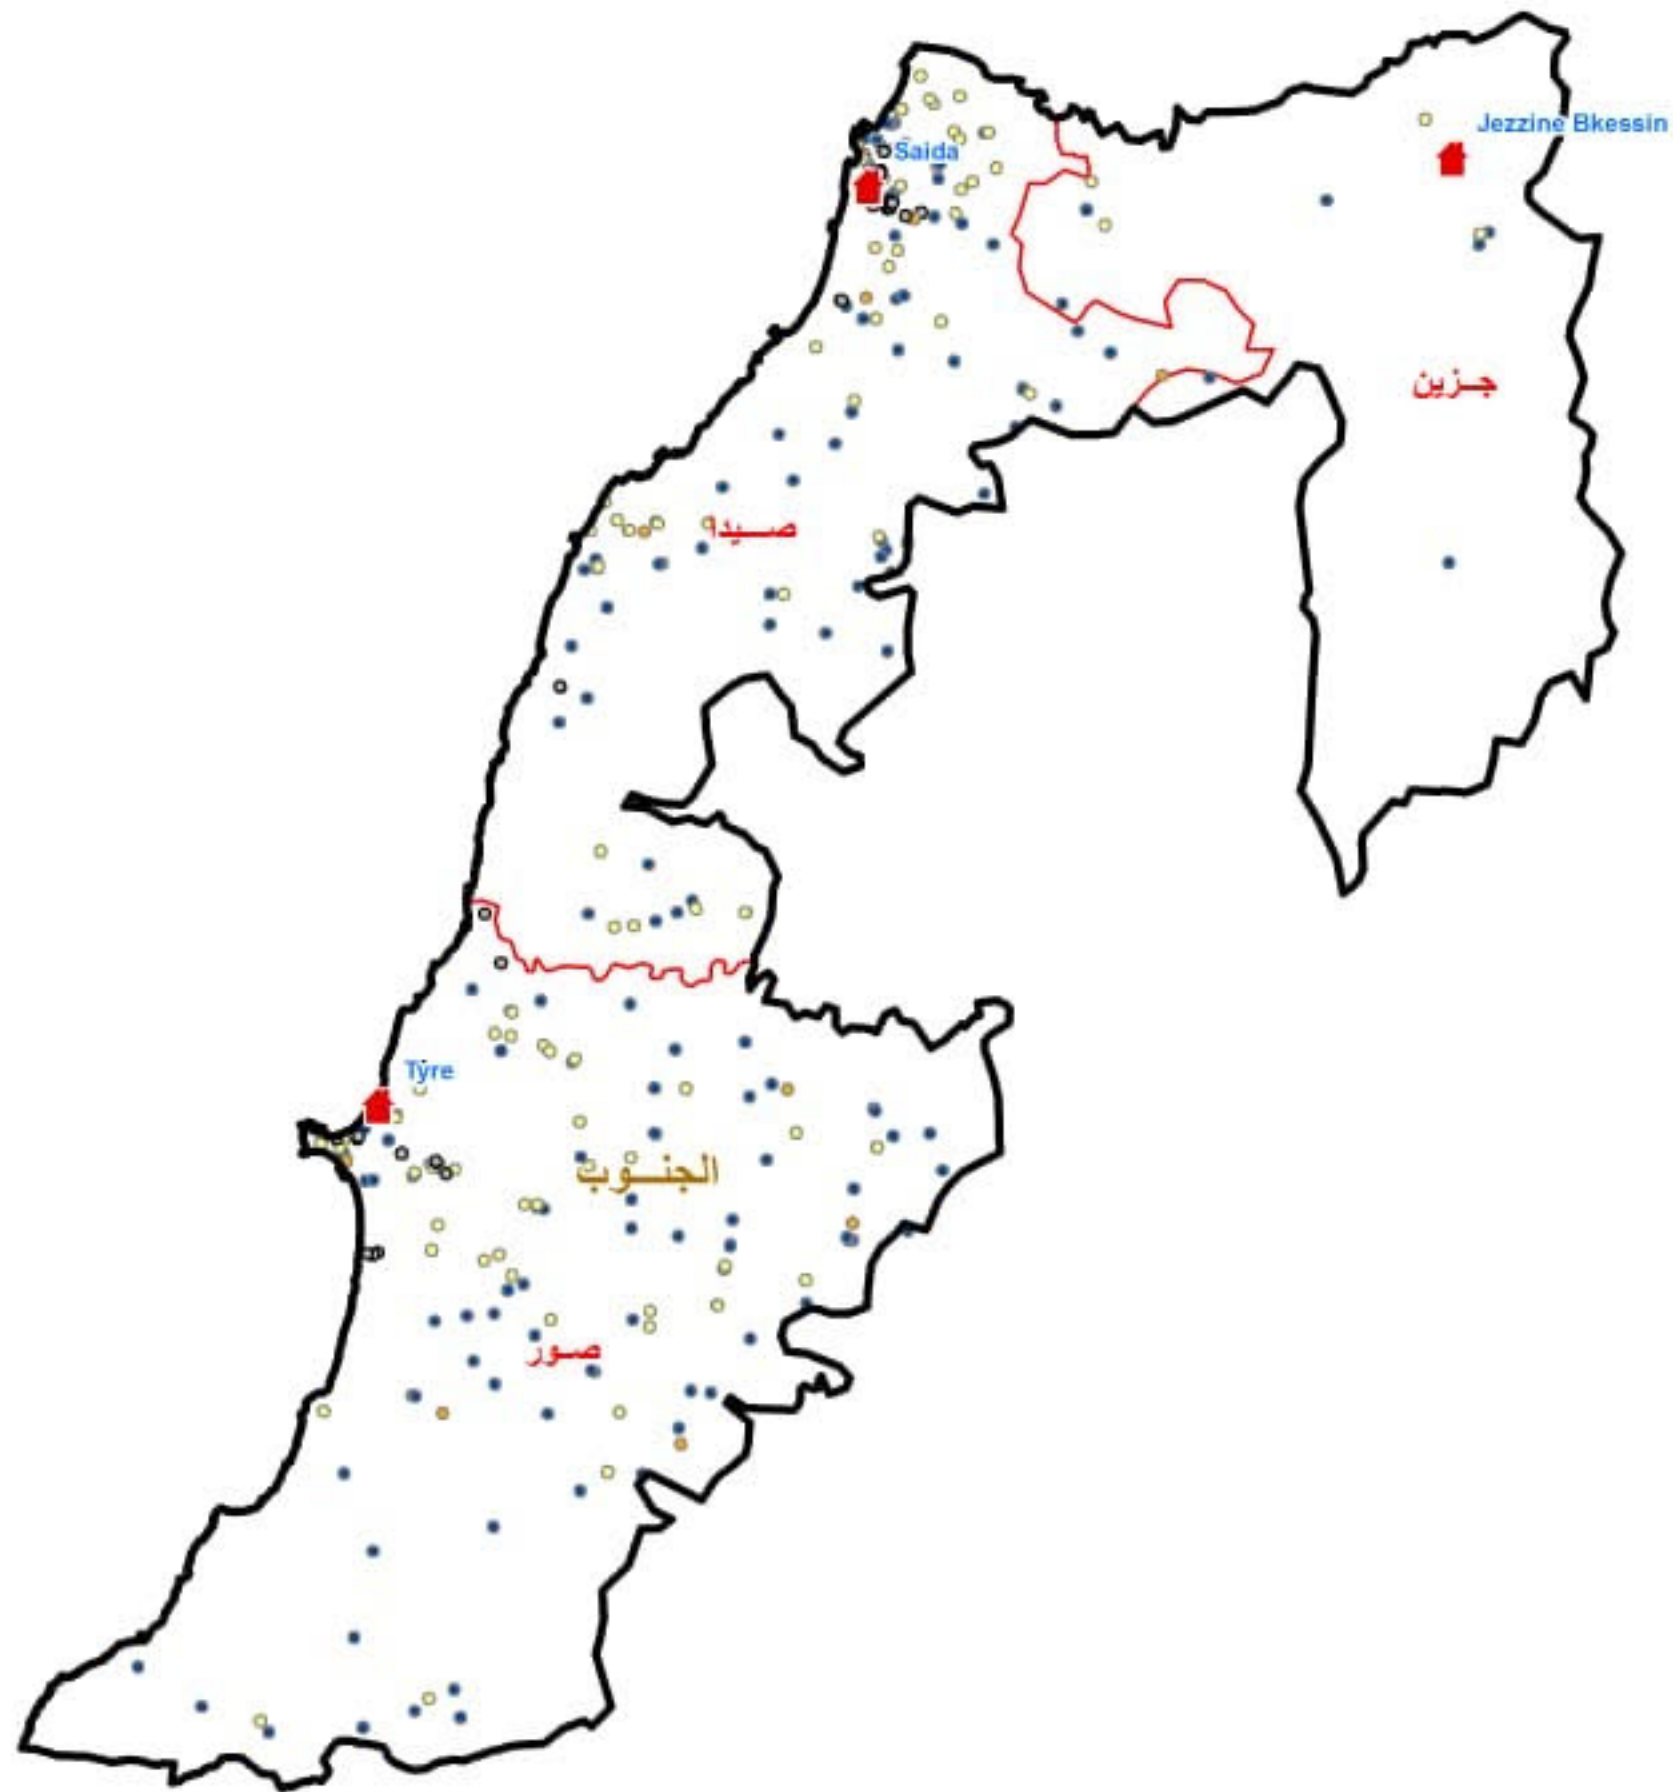

# خريطة المدارس والدور في محافظة الشمال لسنة 2019

1:200,000

N

# خريطة المدارس والدور في محافظة عكار لسنة 2019

42

# خريطة المدارس والدور في محافظة الجنوب لسنة 2019

42