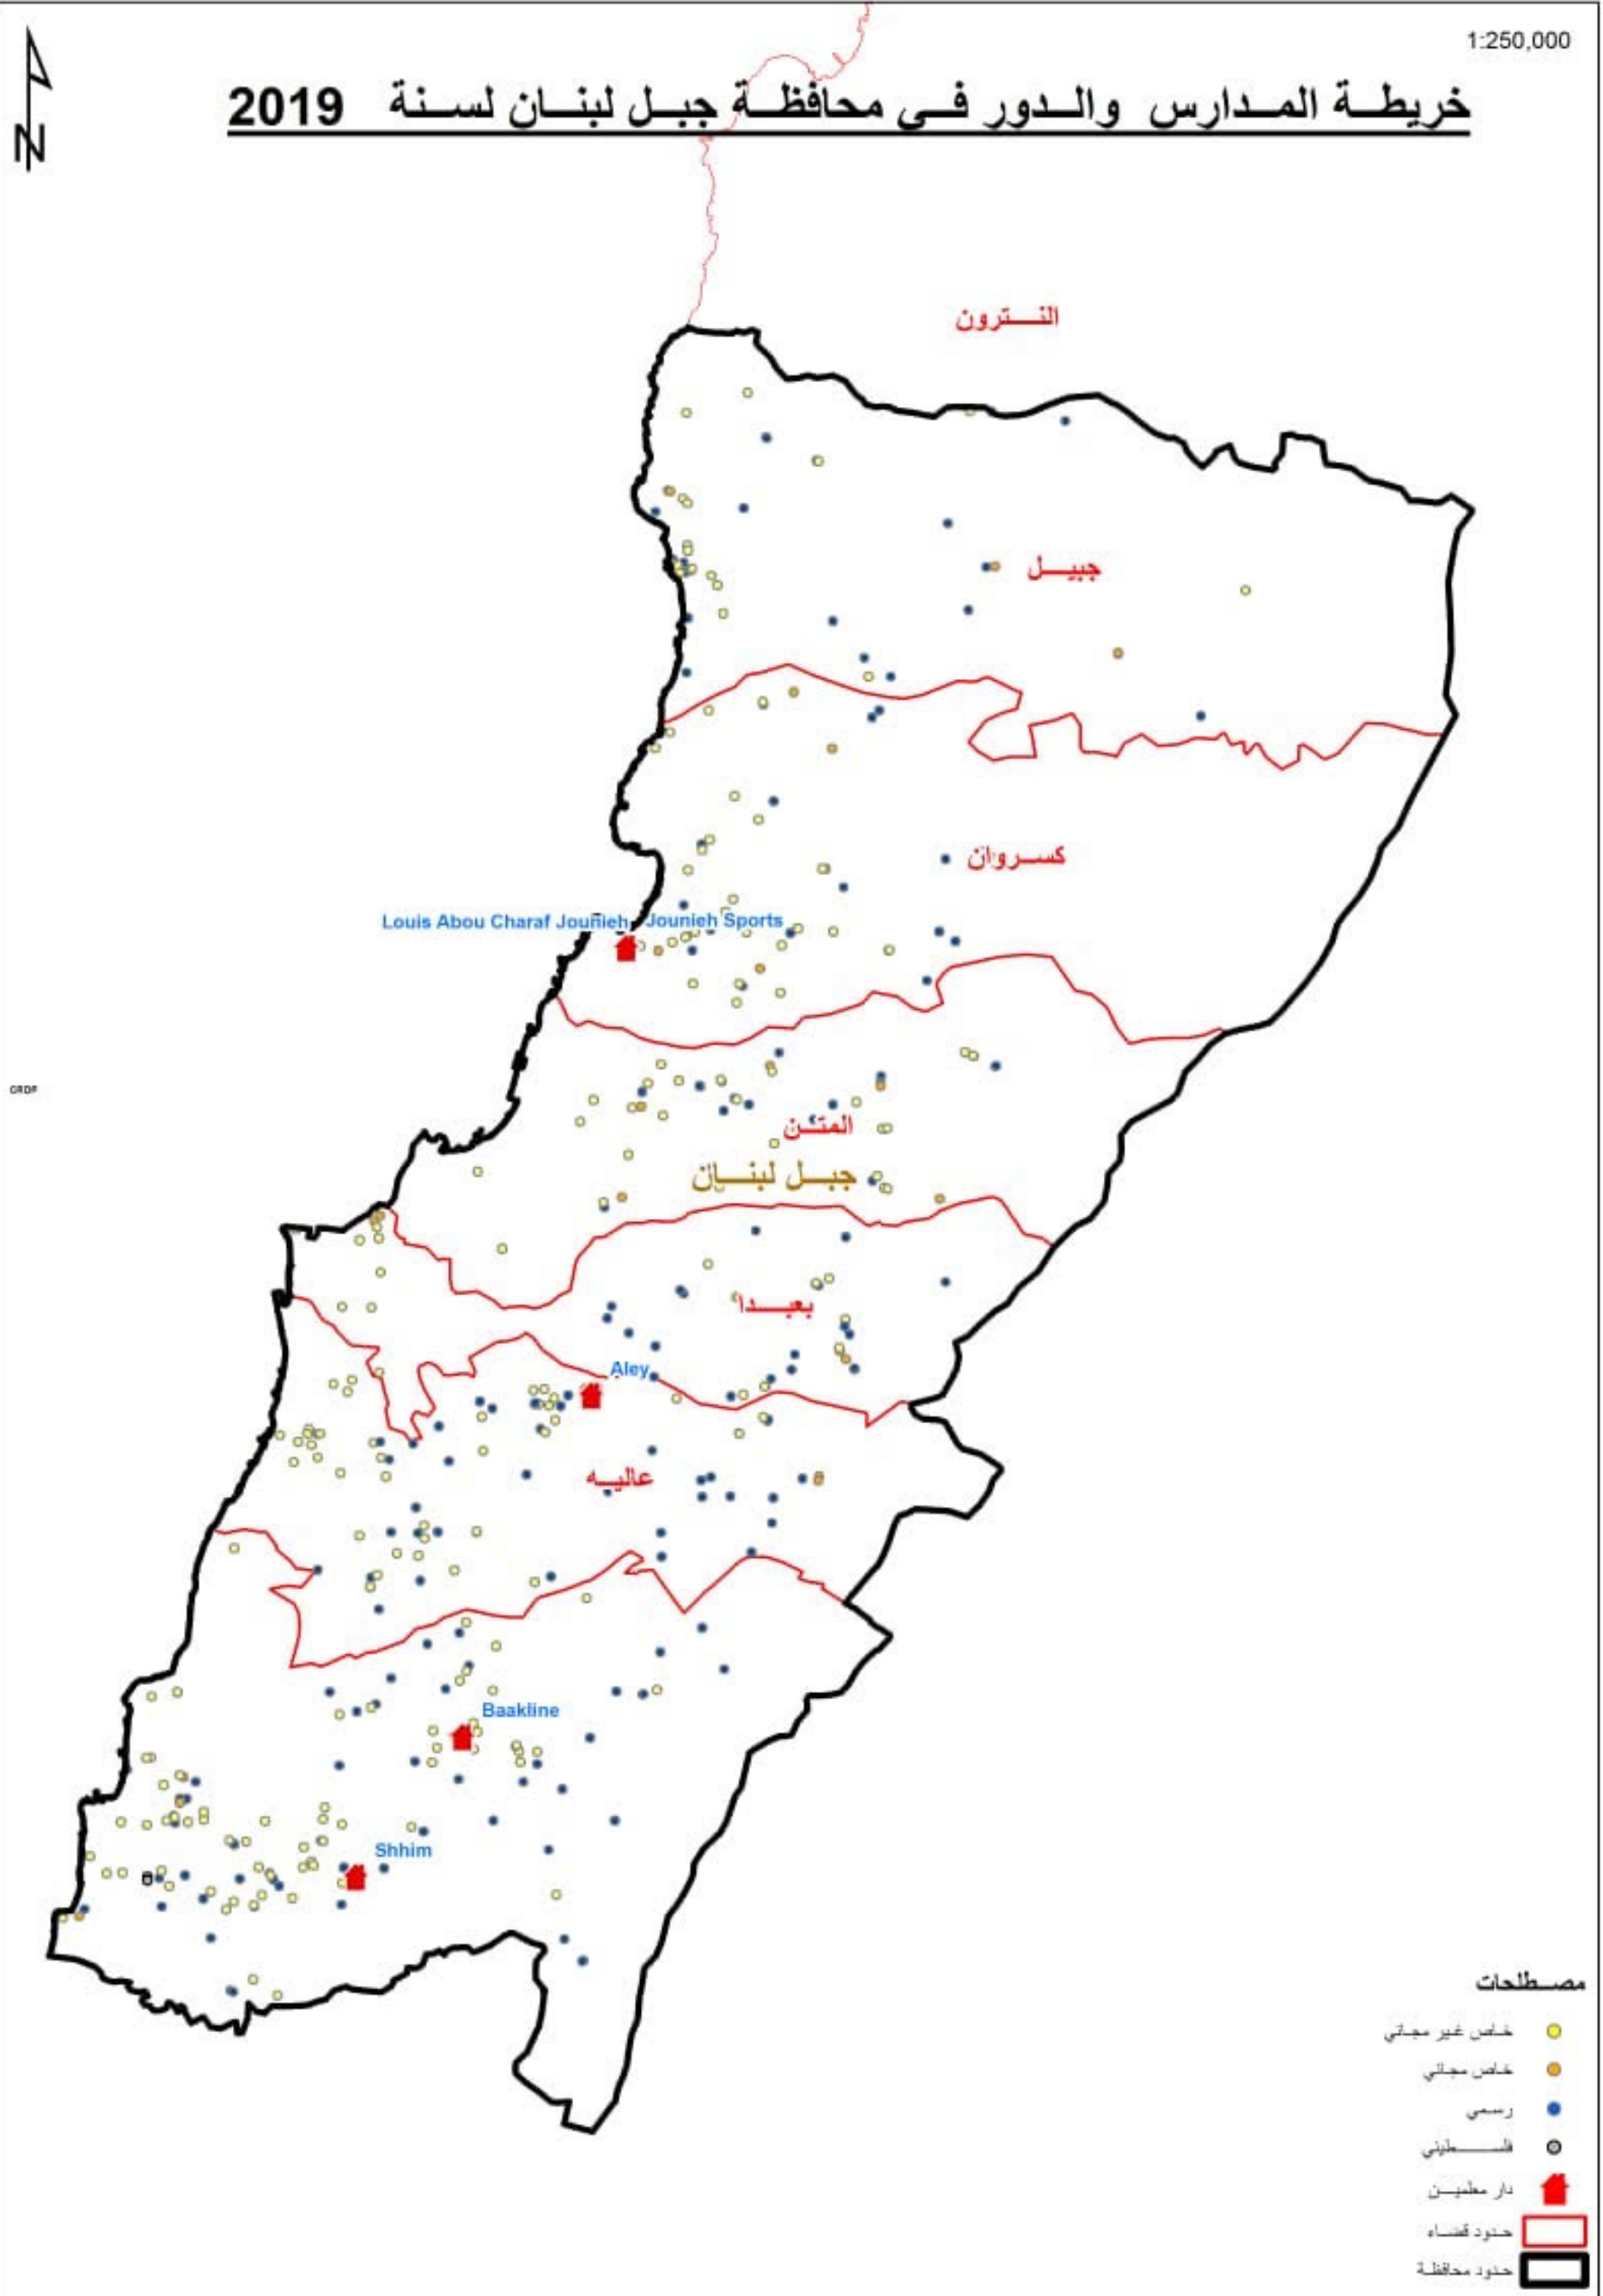

خريطة المدارس والدور في محافظة جبل لبنان لسنة 2019

N
↑