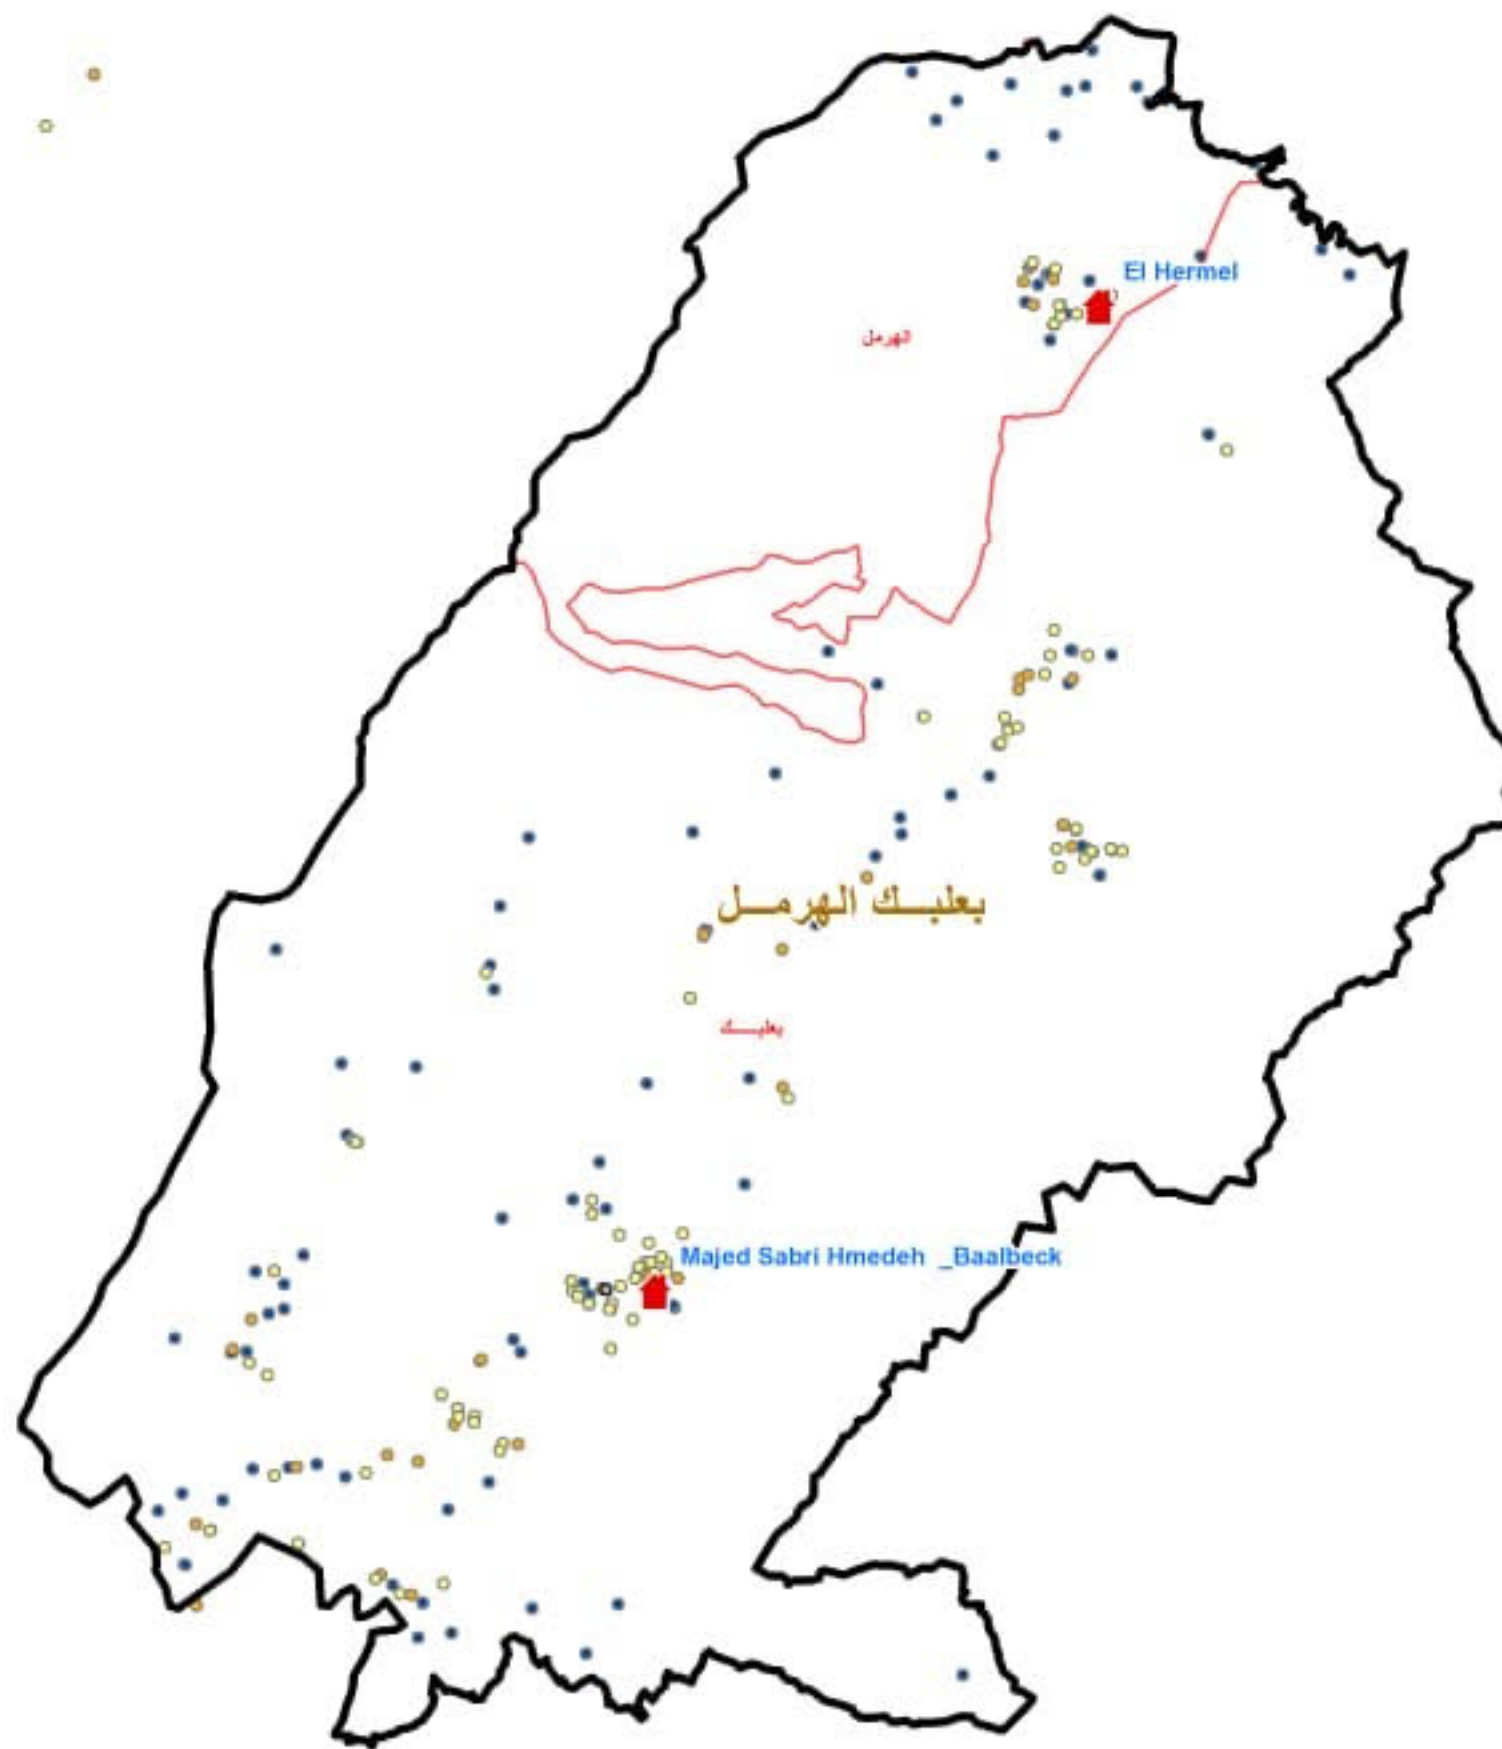

# خريطة المدارس والدور في محافظة بعلبك - الهرمل لسنة 2019

42

# خريطة المدارس والدور في محافظة البقاع لسنة 2019

1:250,000

N

# خريطة المدارس والدور في محافظة الشمال لسنة 2019

1:200,000

N

# خريطة المدارس والدور في محافظة الجنوب لسنة 2019

42