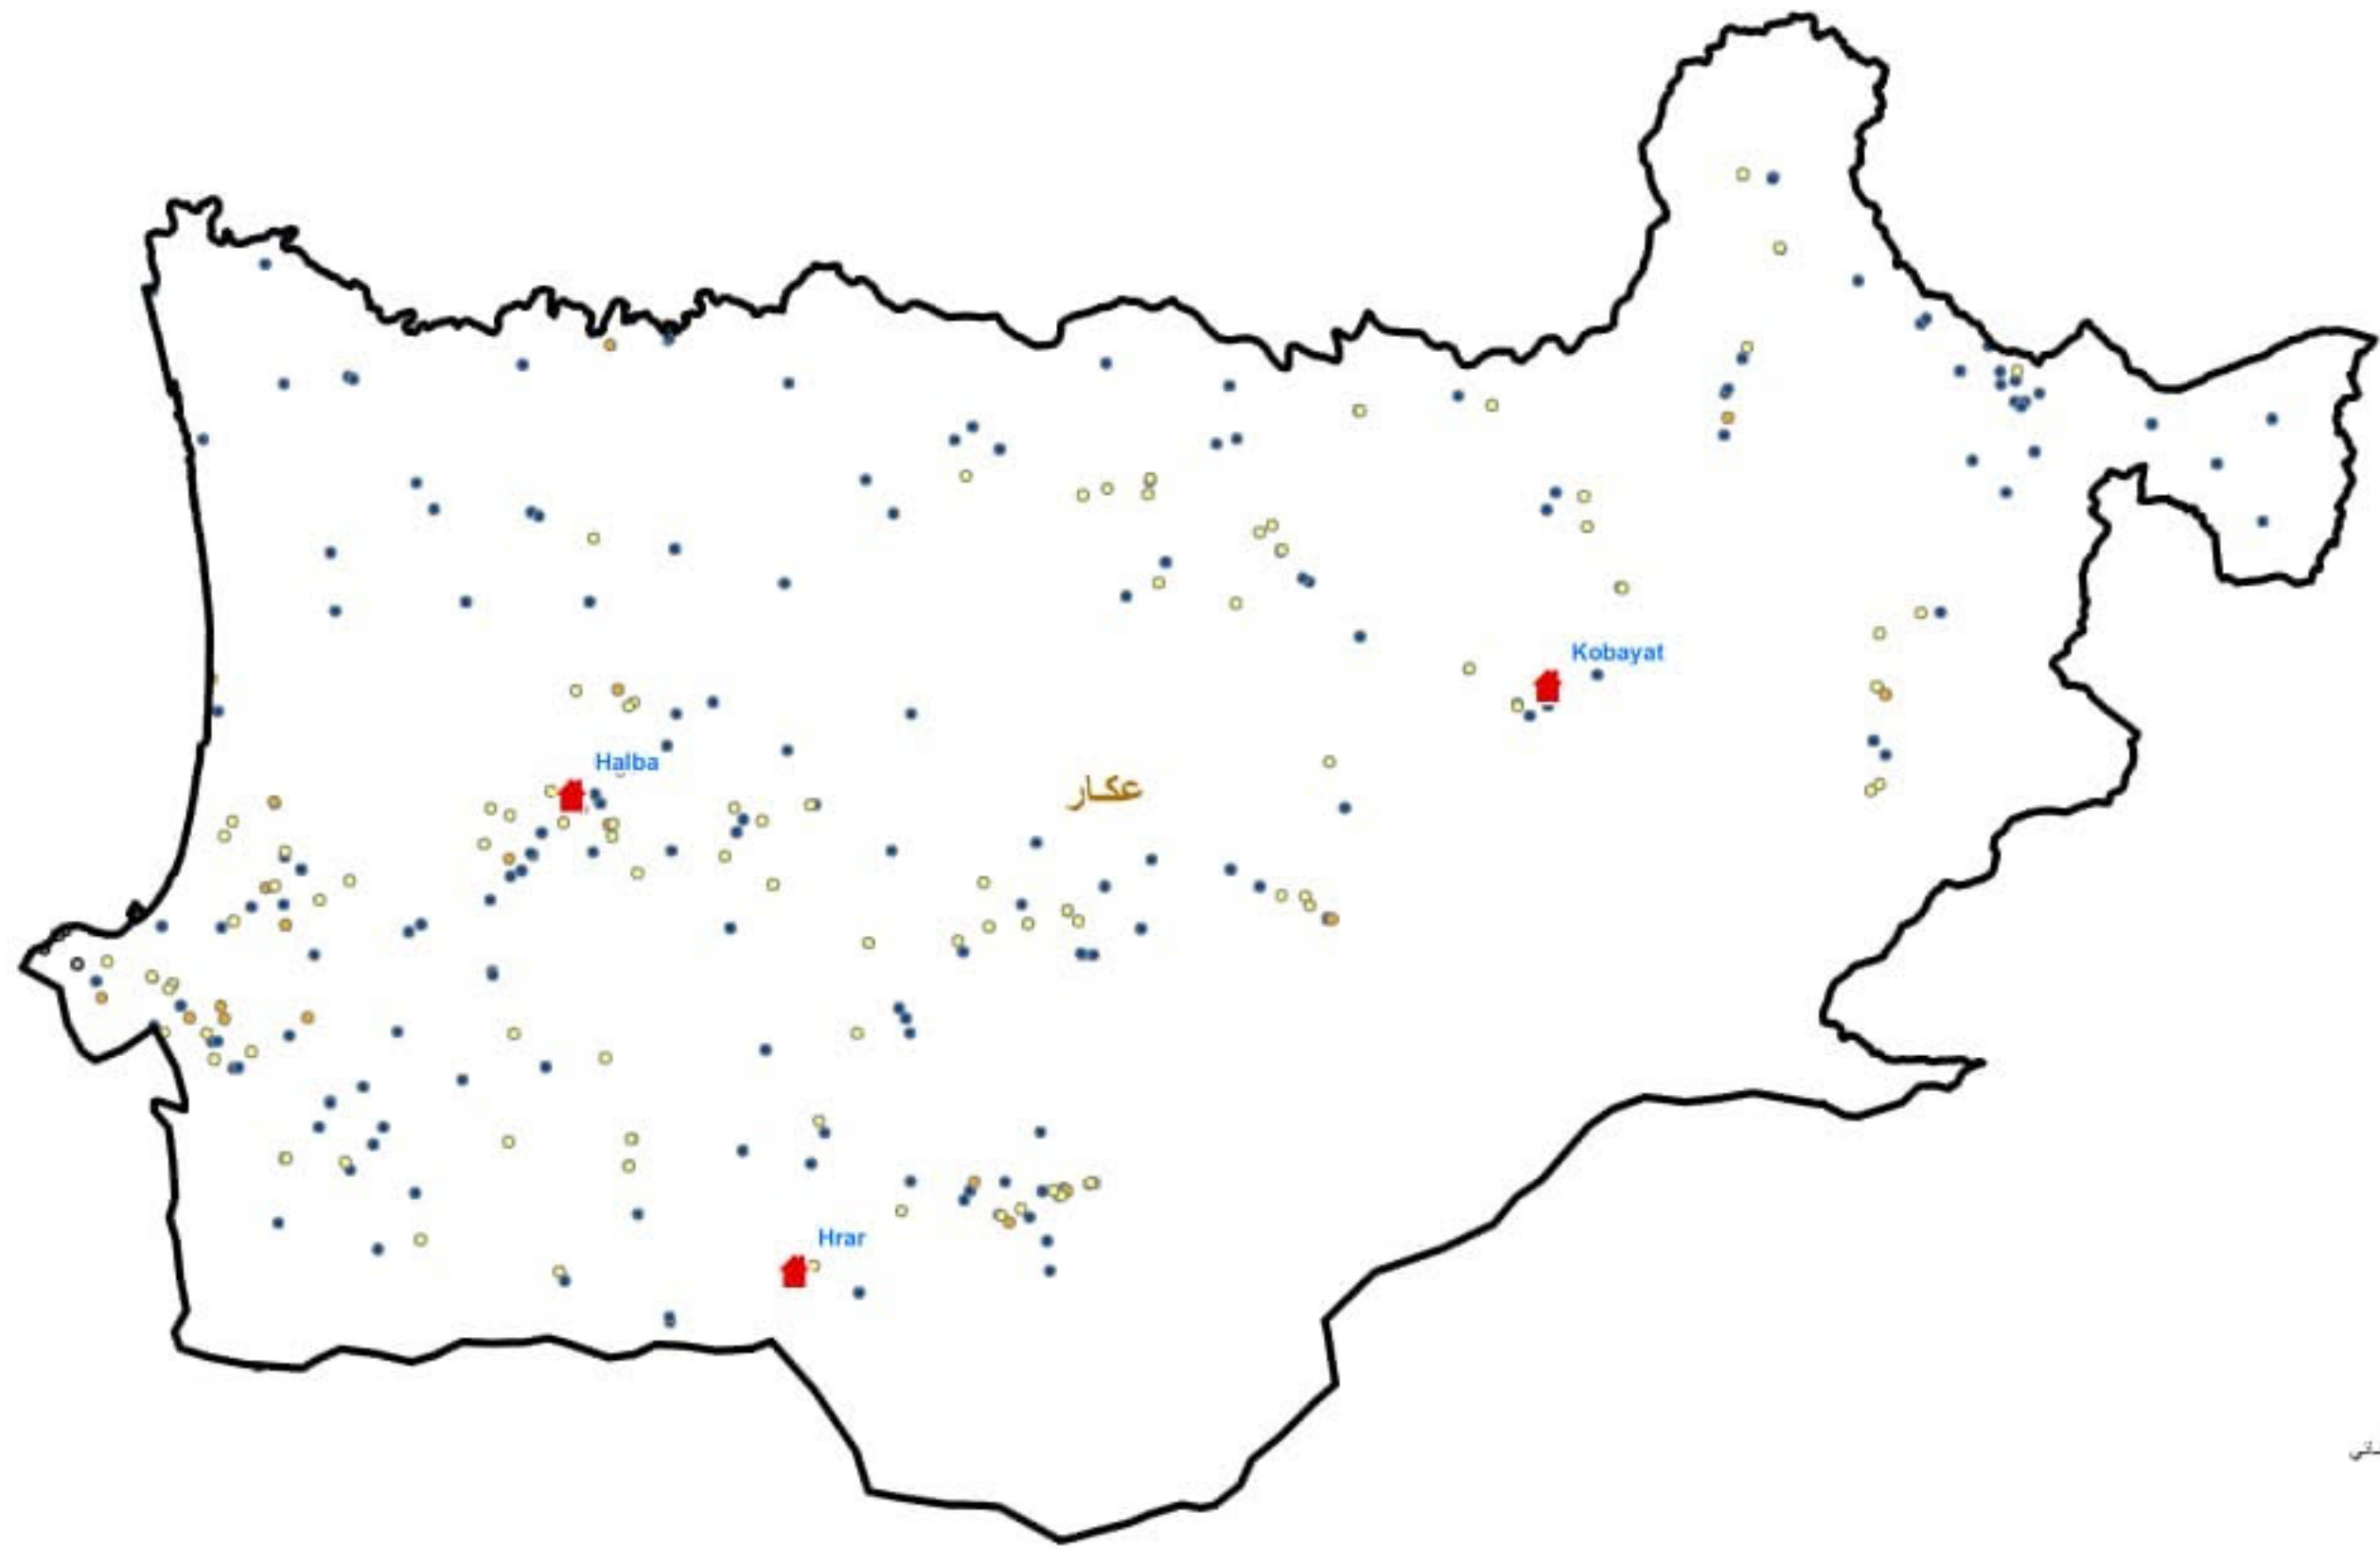

خريطة المدارس والدور في محافظة عكار لسنة 2019

42

مصطلحات

- خاص غير مجاني
- خاص مجاني
- رسمي
- فلسطيني
- دار معلمين
- حدود محافظة